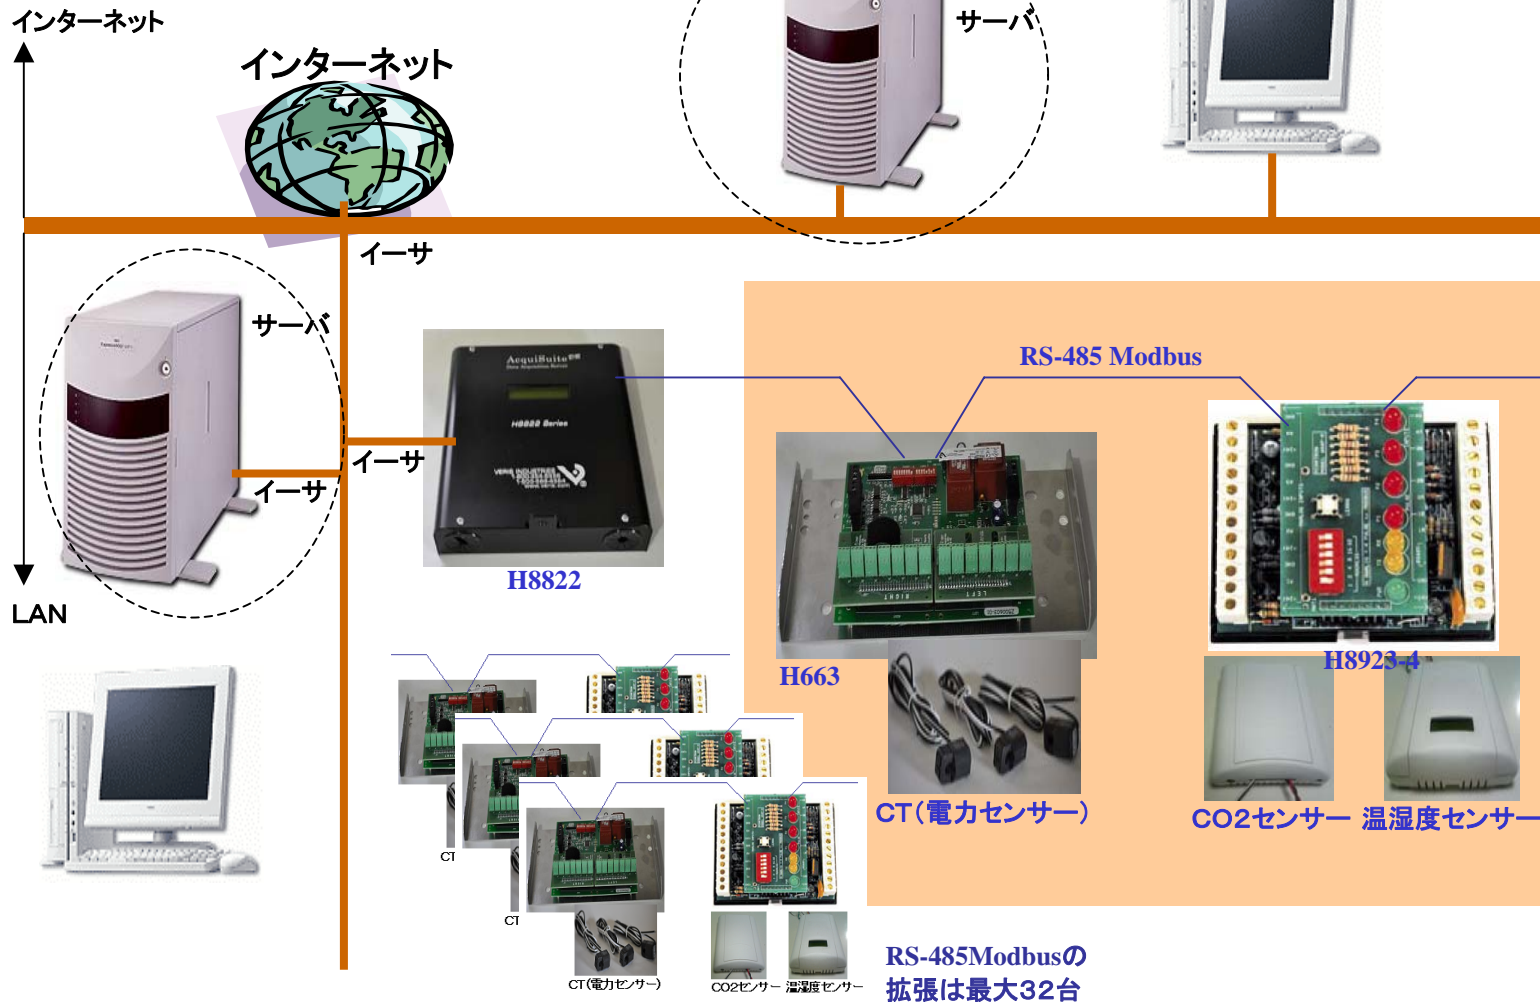

H822による機器構成

備考)サーバはLAN/インターネット(WAN)のどちらかに置くことができます。

F・Net Group

「工場の機械が見えるWebシステム」 (有) ジャワシステム
 担当 福田 寛
 214-0013 神奈川県川崎市多摩区登戸新町4 2 1 登戸 2 1 ビル3 0 2
 support@javasys.co.jp
<http://javasys.co.jp/>

「工場の機械をネットにつなぐ」 コントロール・プラン (有)
 担当 小出 洋一
 193-0822 東京都八王子市二分方町6 9 8
 webmaster@www.jp-cpu.com
<http://www.jp-cpu.com/>