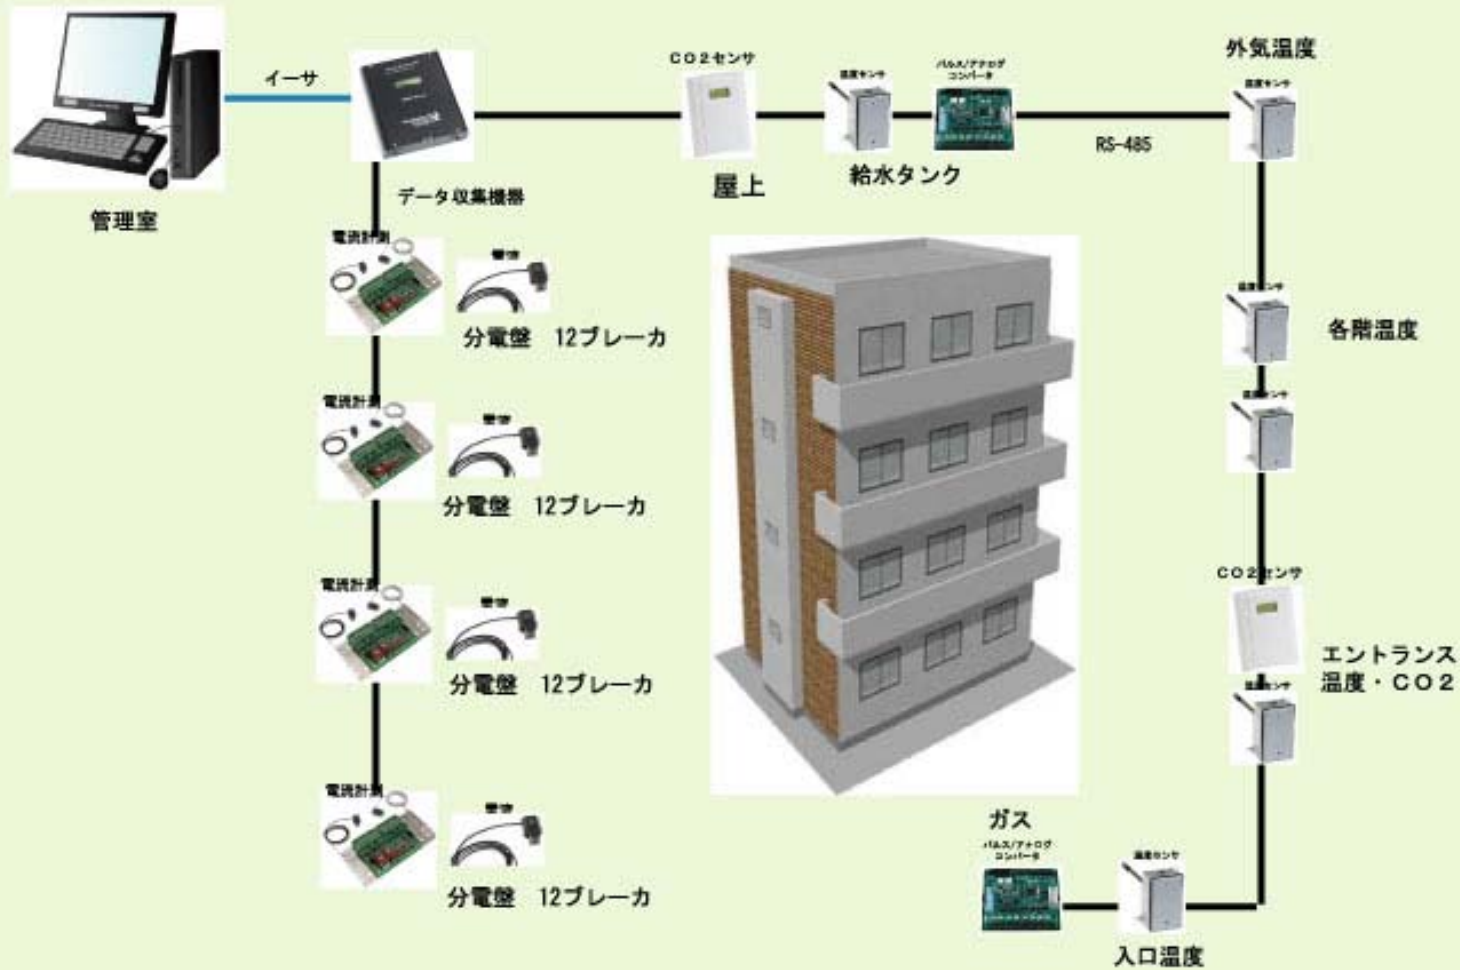

## 中規模・既設ビル 省エネ計測システム シリアルタイプ