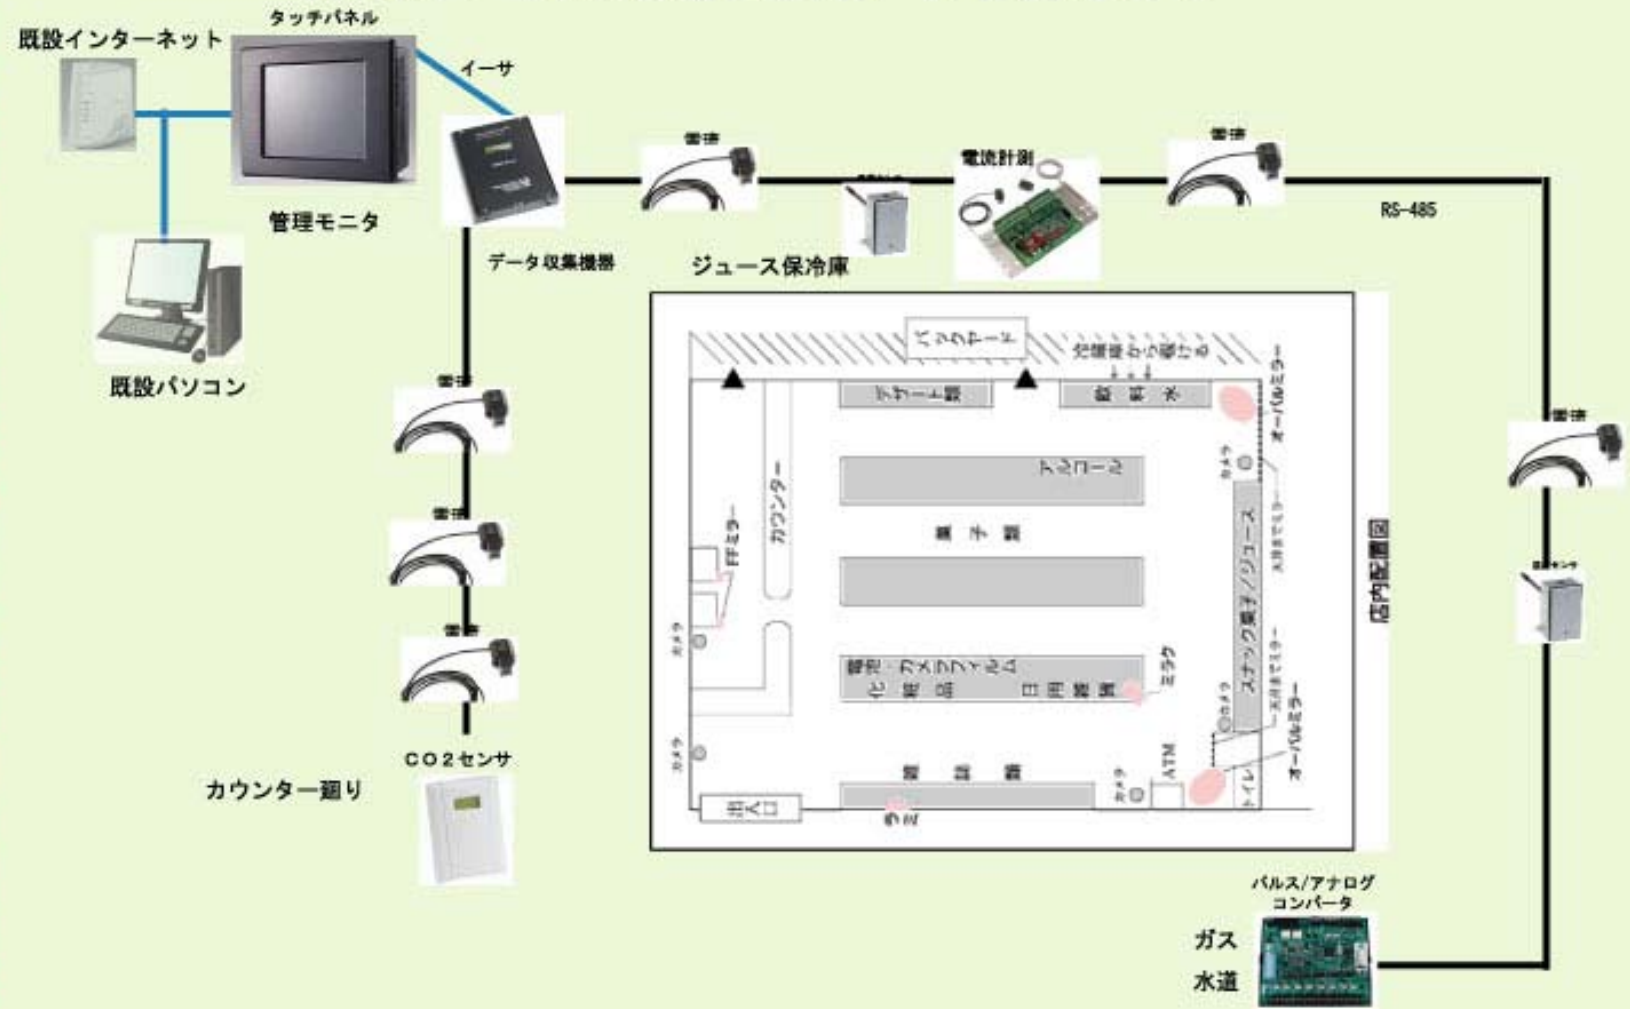

コンビニ 省エネ計測システム シリアルタイプ

F-Net Group

「工場の機械が見えるWebシステム」 (有)ジャワシステム 担当 藤田 寛 〒14-9013 神奈川県横浜市中区磯子区421 磯子2126-900 TEL:044-953-1116 http://javasys.co.jp/	「工場の機械をネットにつなぐ」 コントロール・プラン(有) 担当 小田 博一 〒100-0822 東京都千代田区二台本町604 TEL:03-635-7455 FAX:03-635-5755 http://www.jp-cpu.com/