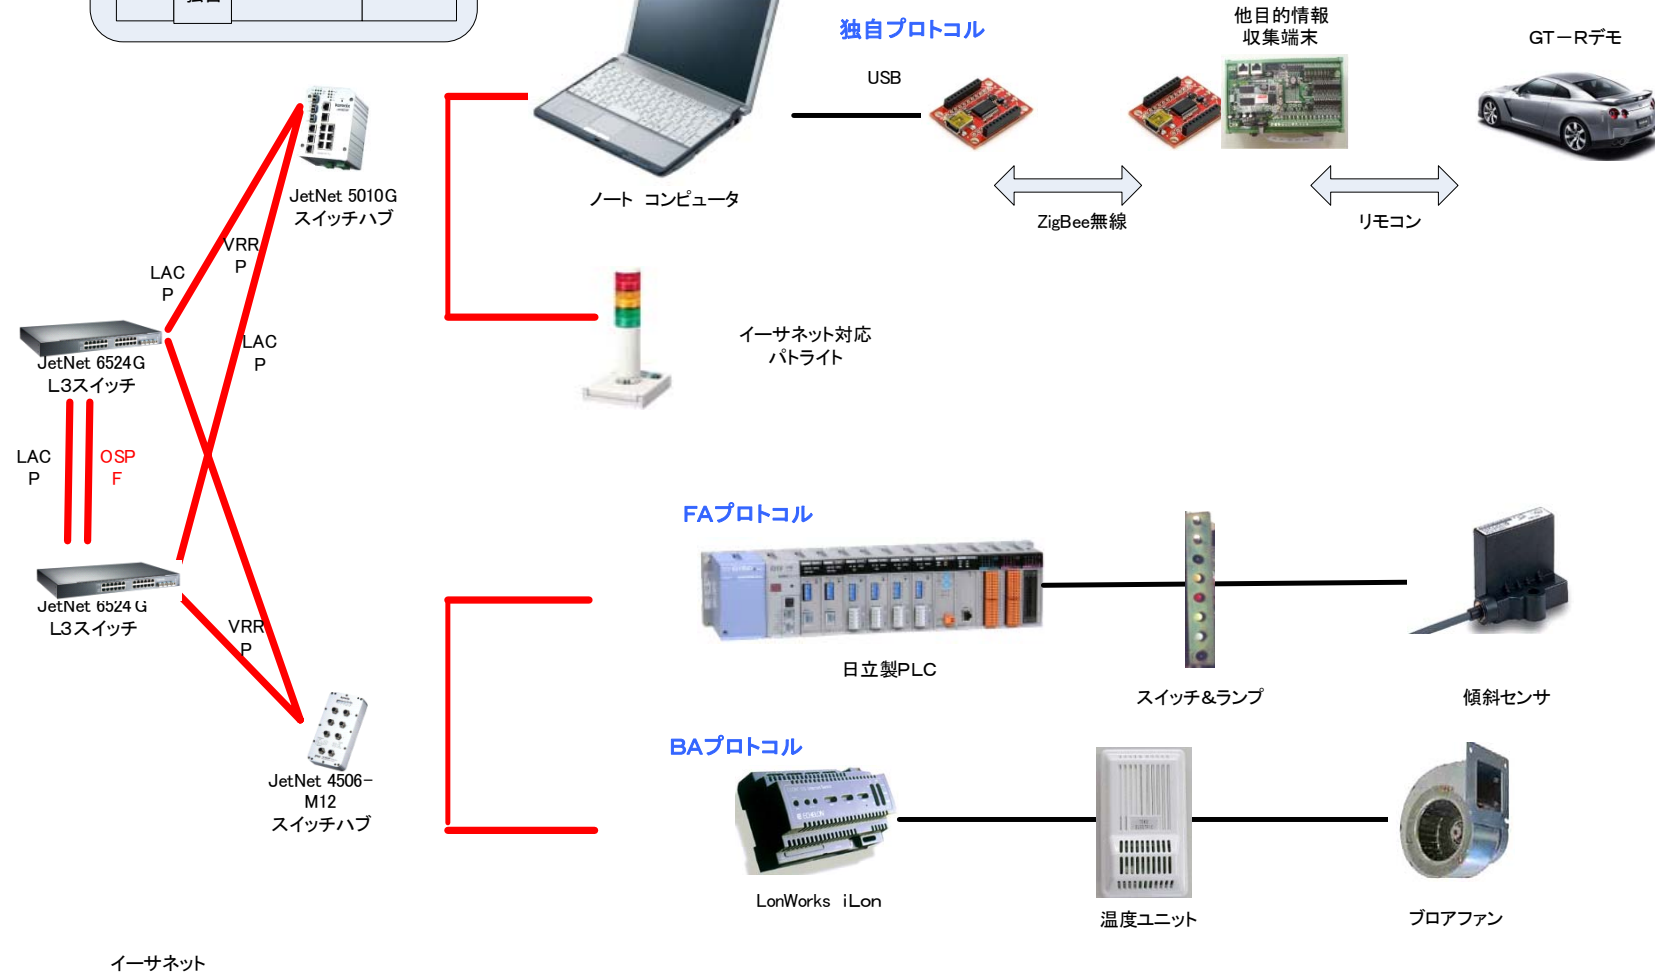

2009年 SCF 機器構成

TCP /IP	FA	ミドルウェア JoyWatcher	デモアプ リ
	BA		
	独自		

F・Net Group

「工場の機械が見えるWebシステム」 (有) ジャワシステム
 担当 福田 寛
 214-0013 神奈川県川崎市多摩区登戸新町4-2-1 登戸2-1ビル302
 support@javasys.co.jp
<http://javasys.co.jp/>

「工場の機械をネットにつなぐ」 コントロール・プラン (有)
 担当 小出 洋一
 193-0822 東京都八王子市二分方町6-9-8
 webmaster@www.jp-cpu.com
<http://www.jp-cpu.com/>